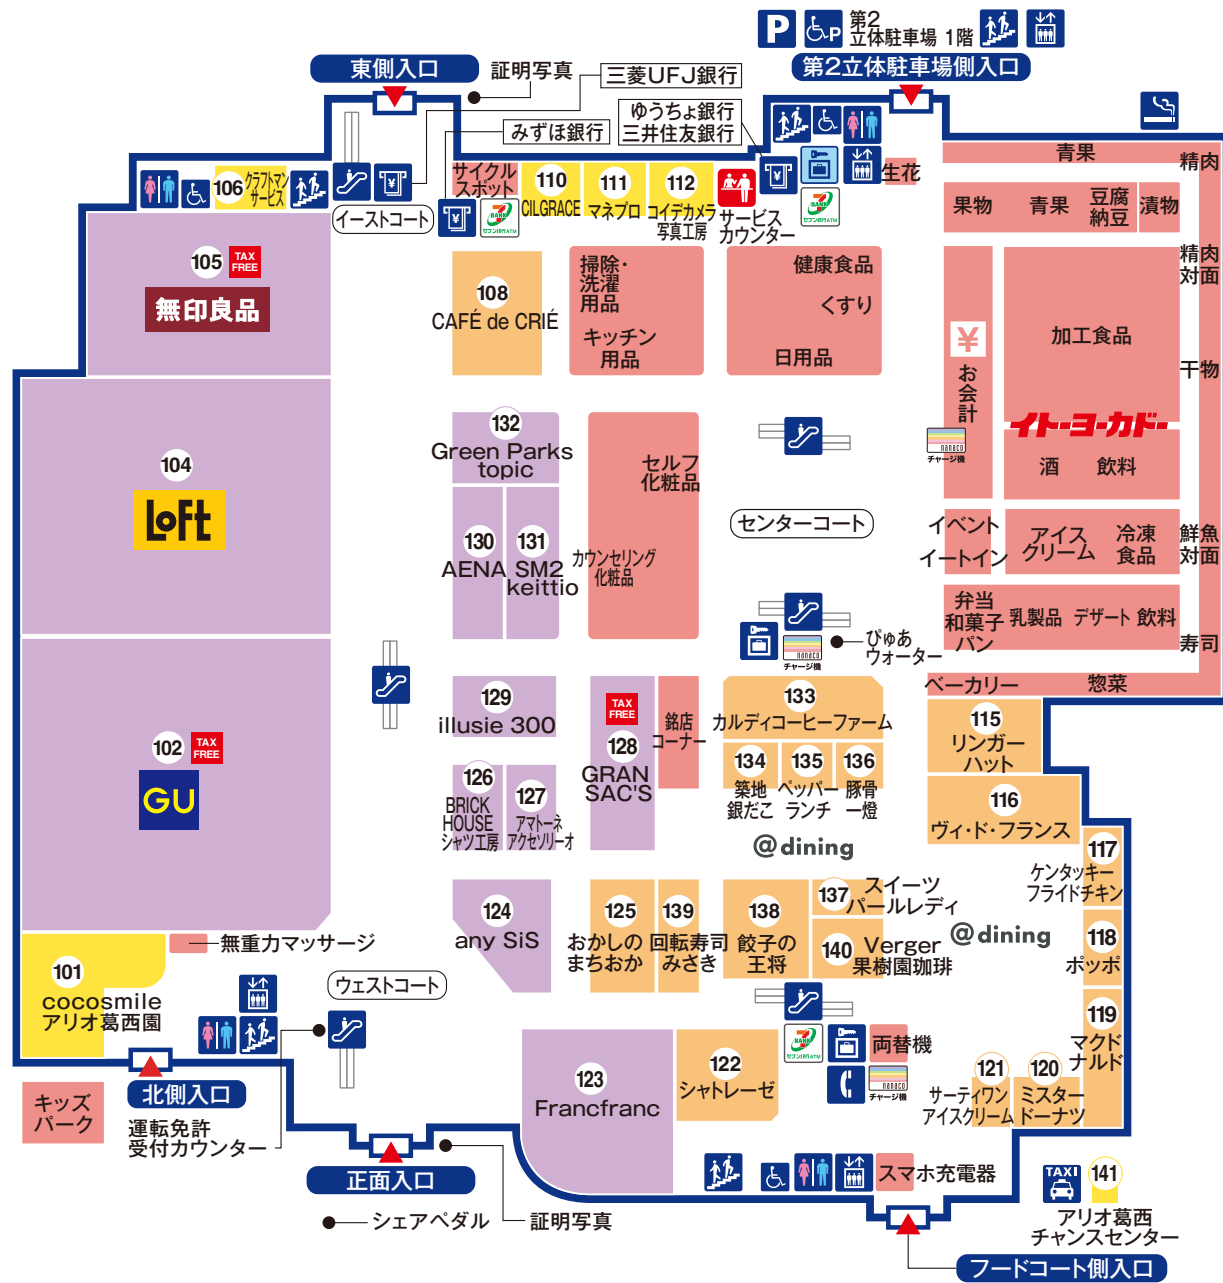

アリオ葛西 フロアガイド

1F

- 化粧室
- 多目的化粧室
- サービスカウンター
- セブン銀行 ATM
- ATM サービス
- エスカレーター
- エスカレーター
- 電話
- コインロッカー
- 冷蔵コインロッカー
- nanacoチャージ機
- 駐車場
- 車椅子専用駐車場
- タクシー乗り場
- 喫煙室

Shops with this logo are tax-free.
이 마크가 있는 가게에서 면세가 가능합니다.
有该标志的店为免税商店。
有该标志的店为免税商店。

※ショップの入れ替え等により、実際の情報と異なる場合がございます

2F

	化粧室		多目的化粧室
	サービスカウンター		赤ちゃん休憩室
	階段		エスカレーター
	エレベーター		AED
	nanacoチャージ機		駐車場
	車椅子専用駐車場		喫煙室
	免税カウンター		

Shops with this logo are tax-free.
이 마크가 있는 가게에서 면세가 가능합니다.
有该标志的店为免税商店。
有该标志的店为免税商店。