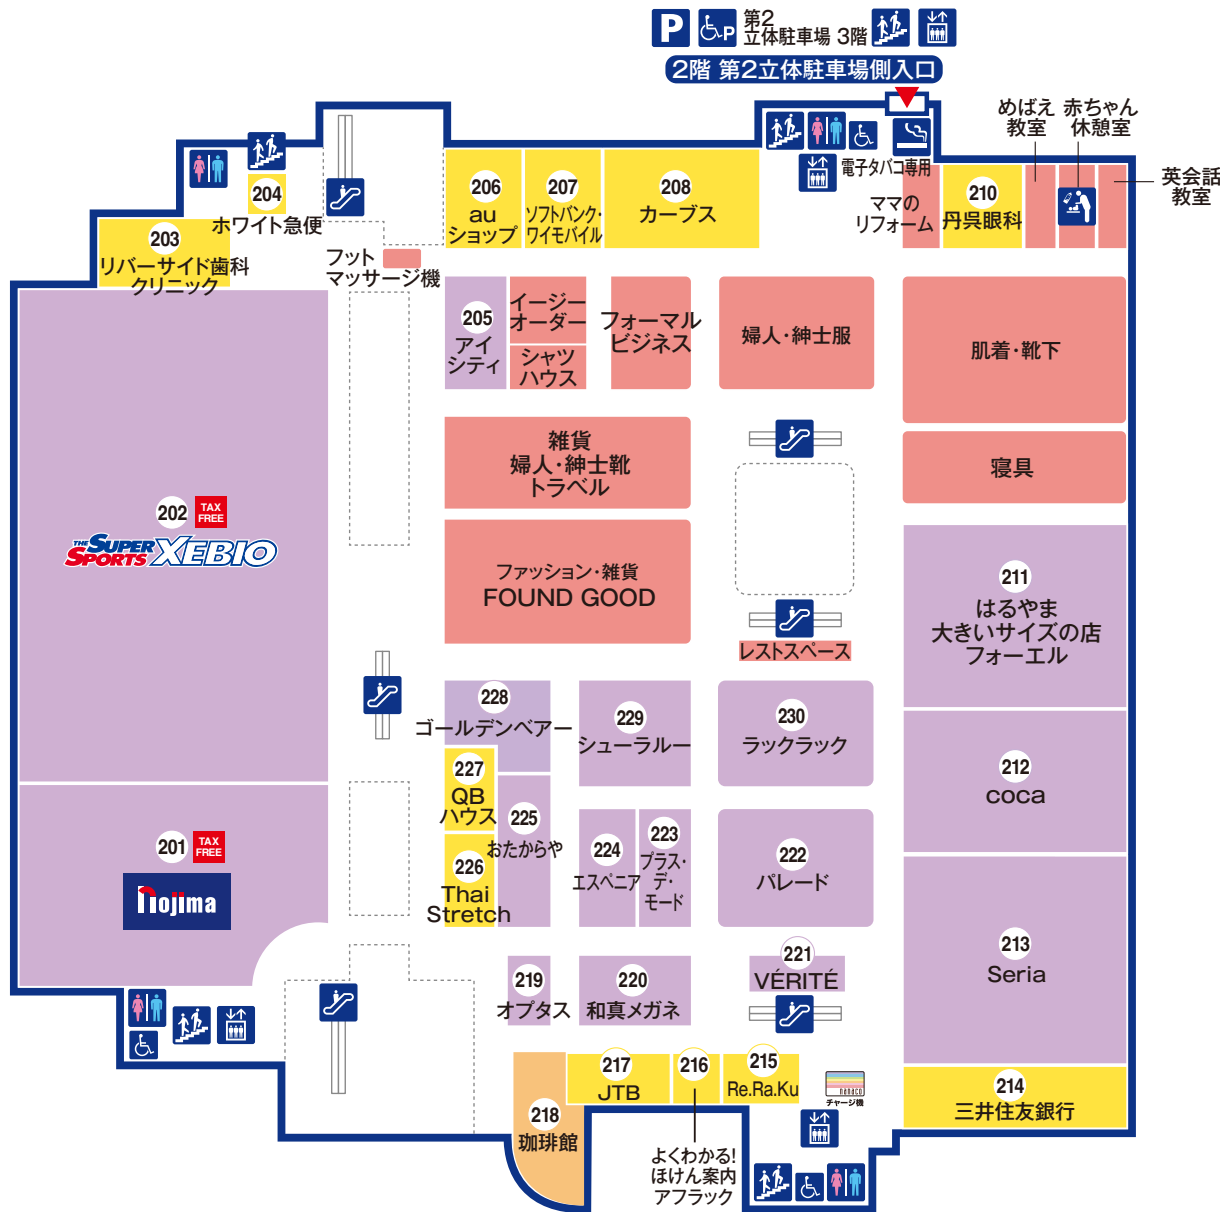

アリオ葛西 フロアガイド

1F

- 化粧室
- 多目的化粧室
- サービスカウンター
- セブン銀行 ATM
- ATM サービス
- エスカレーター
- エスカレーター
- 電話
- コインロッカー
- 冷蔵コインロッカー
- nanacoチャージ機
- 駐車場
- 車椅子専用駐車場
- タクシー乗り場
- 喫煙室

Shops with this logo are tax-free.
이 마크가 있는 가게에서 면세가 가능합니다.
有该标志的店为免税商店。
有该标志的店为免税商店。

※ショップの入れ替え等により、実際の情報と異なる場合がございます

2F

	化粧室		多目的化粧室
	サービスカウンター		赤ちゃん休憩室
	階段		エスカレーター
	エレベーター		AED
	nanacoチャージ機		駐車場
	車椅子専用駐車場		喫煙室
	免税カウンター		

Shops with this logo are tax-free.
이 마크가 있는 가게에서 면세가 가능합니다.
有该标志的店为免税商店。
有该标志的店为免税商店。