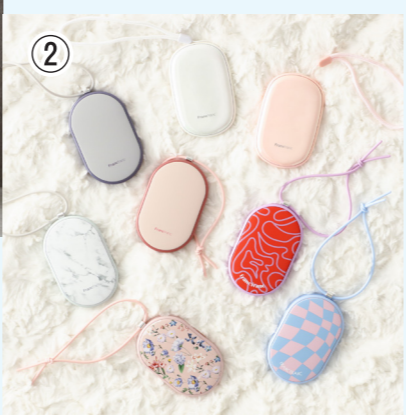

【1F/インテリア】

①シレーヌ 上部吸水型
超音波式2WAY加湿器
¥12,545円(税込13,800円)の品
10%OFF

②繰り返し使えるカイロ
¥3,163~3,618円
(税込3,480円~3,980円)の品
10%OFF

Place des modes

【2F/婦人服】

秋物一部商品
※税込より
30~20%OFF

Luck Rack

【2F/レディス・メンズ】

LINE新規お友だち登録で
10%OFF

SM2 keittio

【1F/レディス】

店内一部商品
※税込より
SPECIAL PRICE

Zoff

【3F/メガネ】

店内一部メガネフレーム

特別価格 4,182円(税込4,600円)